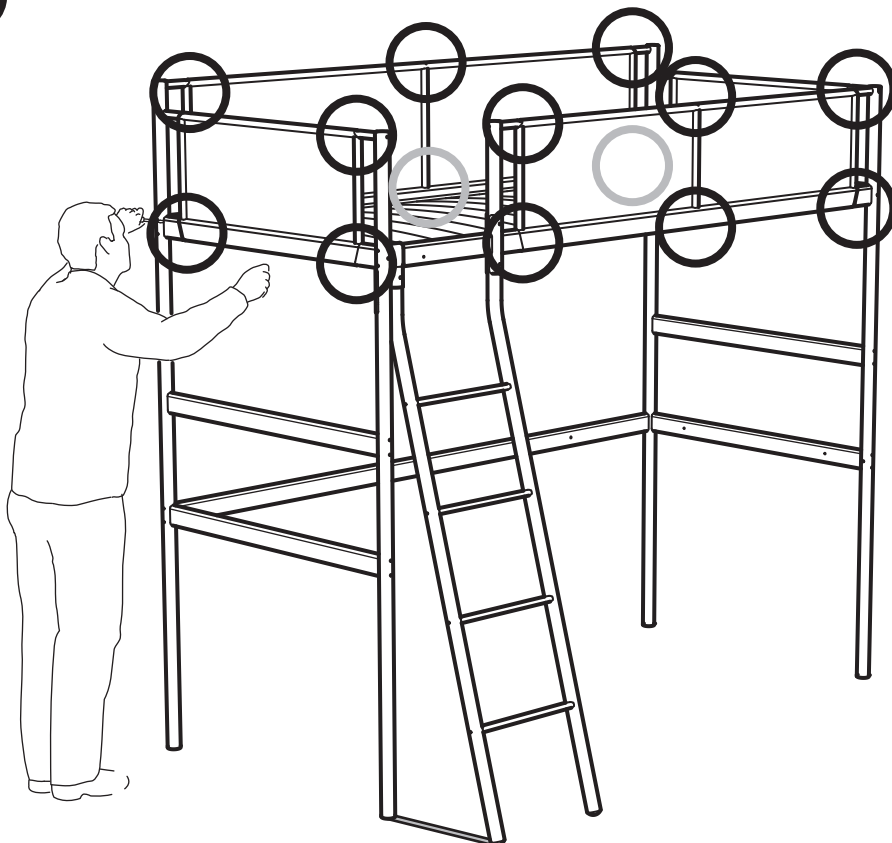

Serious or fatal crushing injuries can occur from furniture tip-over. To prevent this furniture from tipping over it must be permanently fixed to the wall with the included wall attachment devices.

Fastening devices for the wall are not included since different wall materials require different types of fastening devices. Use fastening devices suitable for the walls in your home. For advice on suitable fastening devices, contact your local specialized dealer.

FRANÇAIS

Information importante

À lire attentivement.

Suivez bien les instructions étape par étape.

Conserver ces informations pour une utilisation ultérieure.

ATTENTION

Risque de blessure grave ou mortelle en cas de basculement du meuble. Pour éviter que le meuble ne bascule, il faut le fixer au mur de façon permanente à l'aide des pièces pour fixation incluses.

24

25

26

27

28

29

30

31

32

33

34

35

38 1/4" x 74 2/4"
(97 x 189 cm)