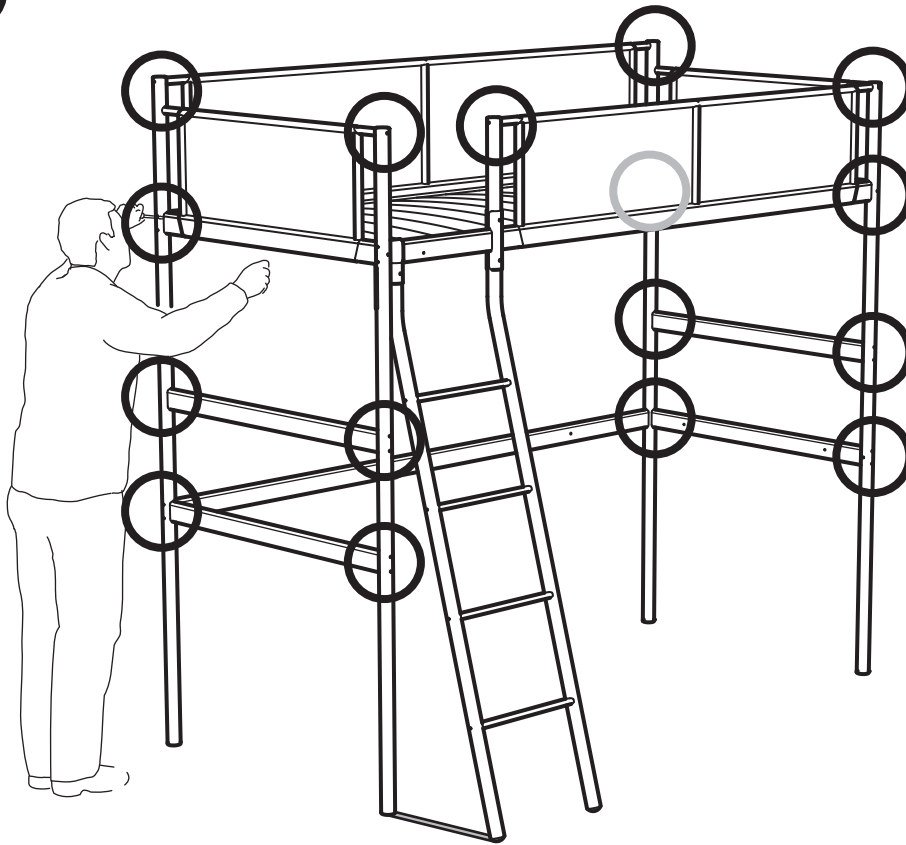

Serious or fatal crushing injuries can occur from furniture tip-over. To prevent this furniture from tipping over it must be permanently fixed to the wall with the included wall attachment devices.

Fastening devices for the wall are not included since different wall materials require different types of fastening devices. Use fastening devices suitable for the walls in your home. For advice on suitable fastening devices, contact your local specialized dealer.

FRANÇAIS

Information importante

À lire attentivement.

Suivez bien les instructions étape par étape.

Conserver ces informations pour une utilisation ultérieure.

ATTENTION

Risque de blessure grave ou mortelle en cas de basculement du meuble. Pour éviter que le meuble ne bascule, il faut le fixer au mur de façon permanente à l'aide des pièces pour fixation incluses.

24

25

26

27

28

29

30

31

32

33

34

35

38 1/4" x 74 2/4"
(97 x 189 cm)