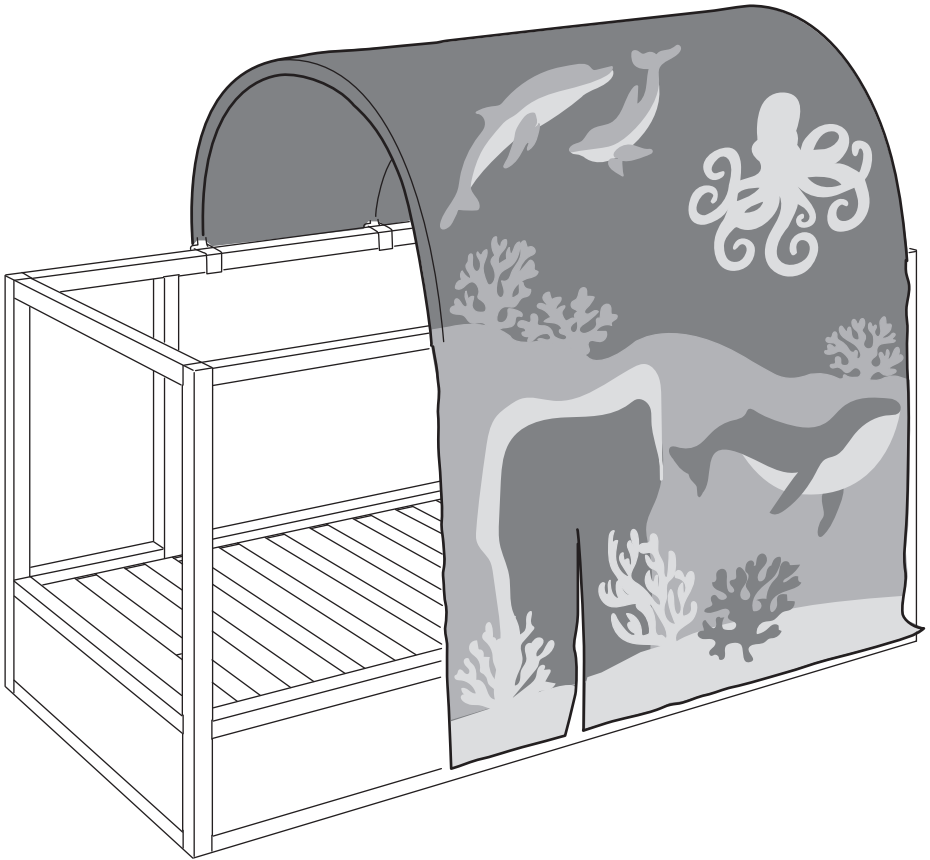

KURA

Design and Quality
IKEA of Sweden

WARNING!

**KEEP ALL FLAME AND HEAT SOURCES
AWAY FROM THIS TENT FABRIC**

This tent is made with flame resistant fabric which meets CPAI-84 specifications. It is not fire proof. The fabric will burn if left in continuous contact with any flame source. The application of any foreign substance to the tent fabric may render the flame resistant properties ineffective.

Do not use candles, matches, or open flames of any kind in or near a tent.

MISE EN GARDE !

**TENIR LE MATERIAU DE CETTE TENTE ELOIGNE DE
TOUTE FLAMME ET DE TOUTE SOURCE DE CHALEUR.**

Le matériau de cette tente répond aux exigences de la norme de résistance aux flammes CPAI-84 mais n'est pas ininflammable. Ce matériau peut brûler s'il est laissé en contact continu avec une flamme. L'application de quelque produit que ce soit sur le matériau de la tente peut réduire sa résistance aux flammes.